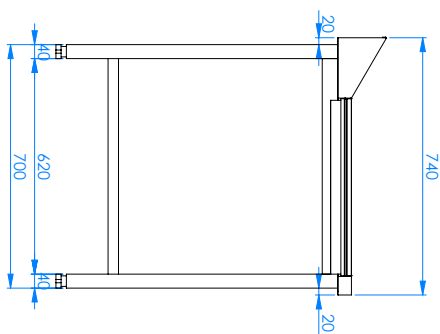

Technický list

Vlastnosti produktu

Stůl výstupní 80x75x85 pravý

Model	Sap kód	00008073
CTS 80 ER	Skupina artiklů	Příslušenství

– Materiál: AISI 304

Technický list

Technický výkres

Stůl výstupní 80x75x85 pravý

Model

Sap kód

00008073

CTS 80 ER

Skupina artiklů

Příslušenství

Za přílohu lze doplnit: Spodní polici, otvor pro shoz odpadu, podstavce pro koše a jiné požadavky - nutná konzultace

NAZEV: Stůl k myšce (pravý)	ODBERATEL:	TERMIN: K X
ZAKAZKA: 00008073	ROZMER: 800X740X850	UŠT: KUSŮ: 1/1 1 ks

2026-02-06

1

www.rmgastro.com

Technický list

Technické parametry

Stůl výstupní 80x75x85 pravý

Model	Sap kód	00008073
CTS 80 ER	Skupina artiklů	Příslušenství

1. Sap kód:

00008073

7. Hloubka brutto [mm]:

950

2. Šířka netto [mm]:

750

8. Výška brutto [mm]:

1000

3. Hloubka netto [mm]: