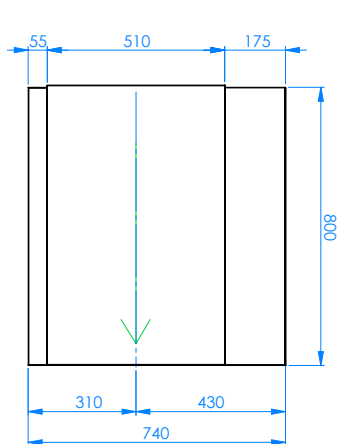

Technický list

Vlastnosti produktu

Stůl výstupní 80x75x85 pravý

Model	Sap kód	00008073
CTS 80 ER	Skupina artiklů	Příslušenství

– Materiál: AISI 304

Technický list

Technický výkres

Stůl výstupní 80x75x85 pravý

Model

Sap kód

00008073

CTS 80 ER

Skupina artiklů

Příslušenství

Za přílohu lze doplnit: Spodní polici, otvor pro shoz odpadu, podstavce pro koše a jiné požadavky - nutná konzultace

NAZEV: Stůl k myšce (pravý)	ODBERATEL:	TERMIN: K X
ZAKAZKA: 00008073	ROZMER: 800X740X850	UŠT: KUSŮ: 1/1 1 ks

2026-02-06

1

www.rmgastro.com

Technický list

Technické parametry

Stůl výstupní 80x75x85 pravý

Model	Sap kód	00008073
CTS 80 ER	Skupina artiklů	Příslušenství

1. Sap kód:

00008073

7. Hloubka brutto [mm]:

950

2. Šířka netto [mm]:

750

8. Výška brutto [mm]:

1000

3. Hloubka netto [mm]: