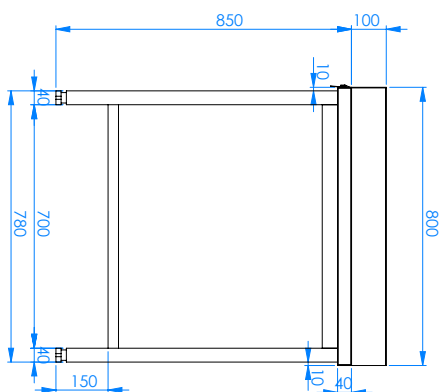

Model

Sap kód

00008073

CTS 80 ER

Skupina artiklů

Příslušenství

Za přílohu lze doplnit: Spodní polici, otvor pro shoz odpadu, podstavce pro koše a jiné požadavky - nutná konzultace

NAZEV: Stůl k myšce (pravý)	ODBERATEL:	TERMIN: K X
ZAKAZKA: 00008073	ROZMER: 800X740X850	UŠT: KUSŮ: 1/1 1 ks

2026-02-06

1

www.rmgastro.com

Technický list

Technické parametry

Stůl výstupní 80x75x85 pravý

Model	Sap kód	00008073
CTS 80 ER	Skupina artiklů	Příslušenství

1. Sap kód:

00008073

7. Hloubka brutto [mm]:

950

2. Šířka netto [mm]:

750

8. Výška brutto [mm]:

1000

3. Hloubka netto [mm]:

800

9. Hmotnost brutto [kg]:

15.00

4. Výška netto [mm]:

850

10. Materiál:

AISI 304

5. Hmotnost netto [kg]: